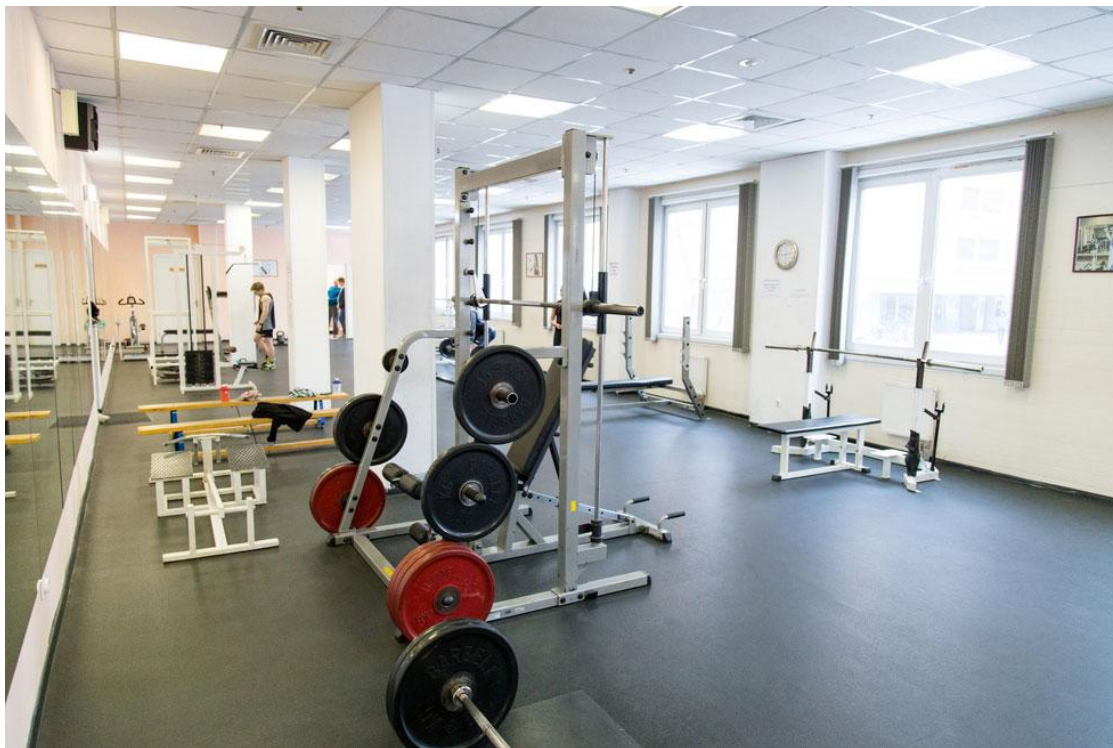

Спортивный комплекс Межвузовского студенческого городка используется для проведения спортивно-массовой работы и индивидуальных занятий.

В составе спортивного комплекса имеются:

- тренажерный зал;
- 50-ти метровый бассейн олимпийского формата (8 дорожек);
- спортивные залы для занятий мини-футболом, баскетболом, волейболом, гандболом, восточными единоборствами, боксом - сават и другими видами спорта;
- зал для фитнеса.