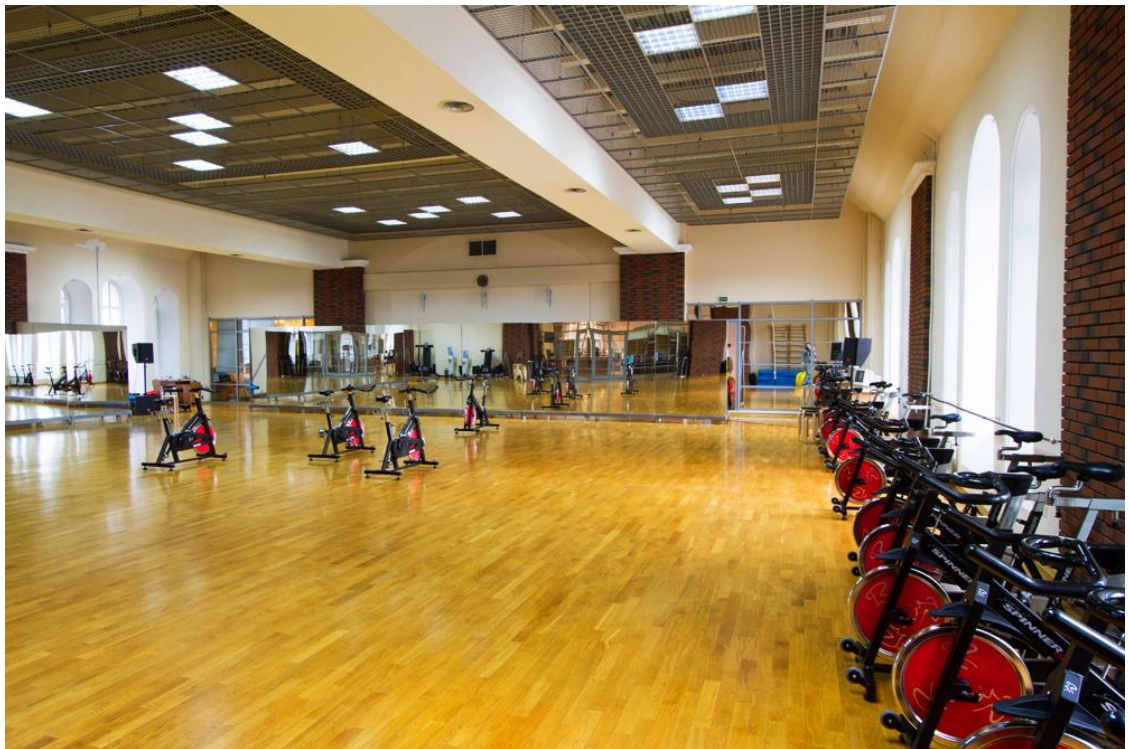

Спортивный комплекс Межвузовского студенческого городка используется для проведения спортивно-массовой работы и индивидуальных занятий.

В составе спортивного комплекса имеются:

- тренажерный зал;
- 50-ти метровый бассейн олимпийского формата (8 дорожек);
- спортивные залы для занятий мини-футболом, баскетболом, волейболом, гандболом, восточными единоборствами, боксом - сават и другими видами спорта;
- зал для фитнеса.