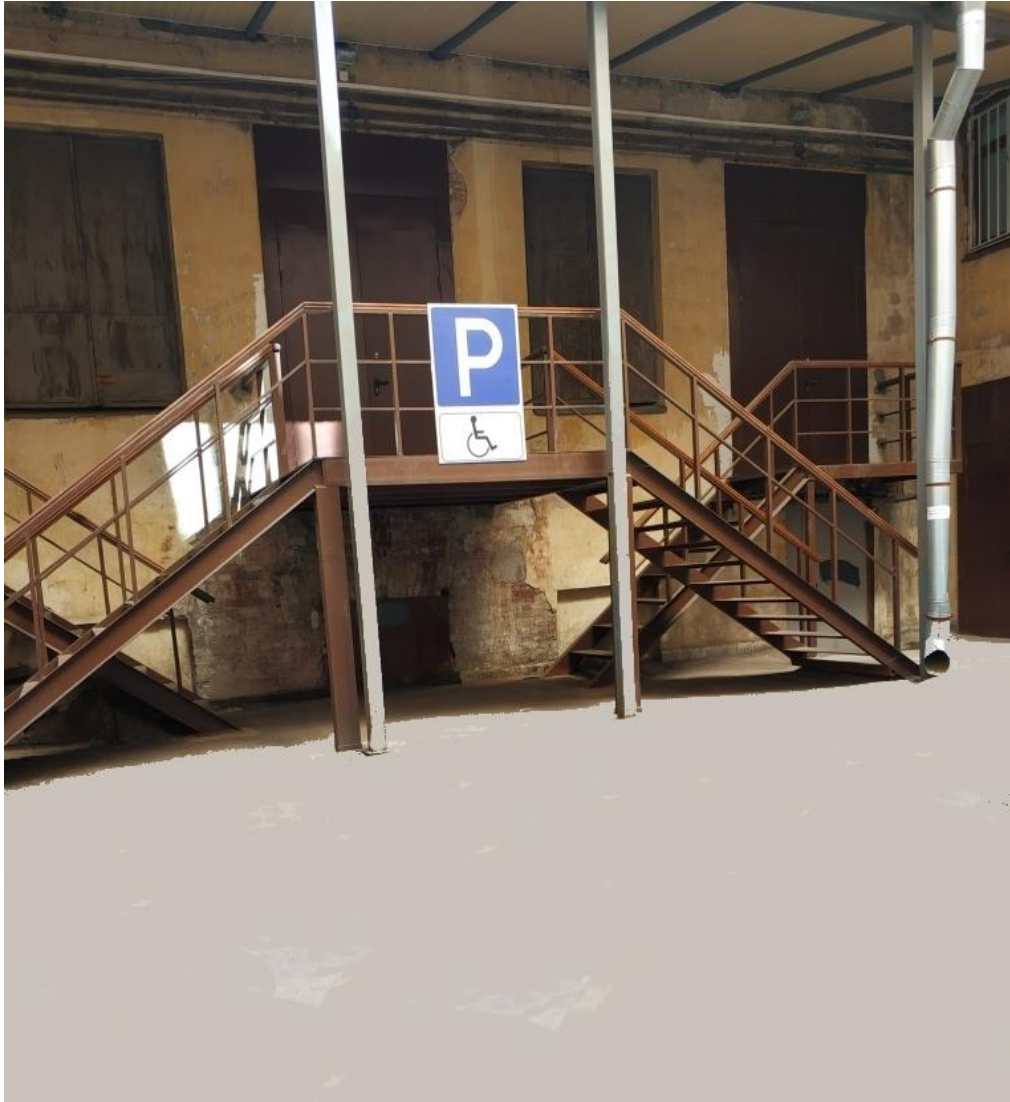

Стоянка во внутреннем дворе

Во внутреннем дворе Академии оборудовано и обозначенное дорожными знаками место для стоянки автотранспортных средств инвалидов и лиц с ОВЗ.

Дорожные знаки выполнены в соответствии с требованиями ПДД.

Высота знака обозначения места стоянки на вертикальной поверхности более 1,5 м., что соответствует нормативным требованиям.

Расстояние от стоянки автотранспорта инвалида до входа в Академию не более 50-ти метров.